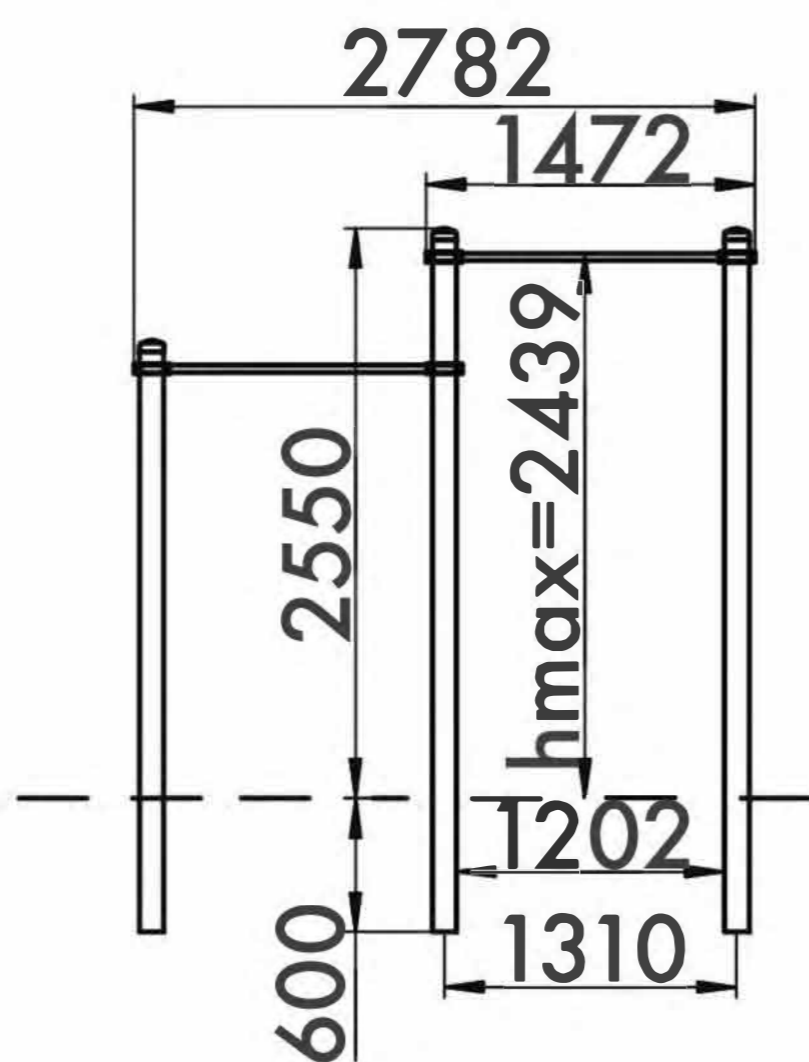

DOUBLE PULL UP BAR

ТУРНИК ДВОЙНОЙ

TECHNICAL SHEET
ТЕХНИЧЕСКОЕ ОПИСАНИЕ

RWO-002

13+

26,5m²

2

2439mm

Visit our website for more information
Подробная информация на нашем сайте

DOUBLE PULL UP BAR

ТУРНИК ДВОЙНОЙ

TECHNICAL SHEET
ТЕХНИЧЕСКОЕ ОПИСАНИЕ

RWO-002

Safety area
Зона безопасности

13+

Age
Возраст

2

Number of users (people)
Количество пользователей

26,5

Safety area (m²)
Зона безопасности (м²)

7020x4400

Safety area dimension (mm)
Размеры зоны безопасности (мм)

162x2782x3150

Machine dimensions (mm)
Габариты конструкции (мм)