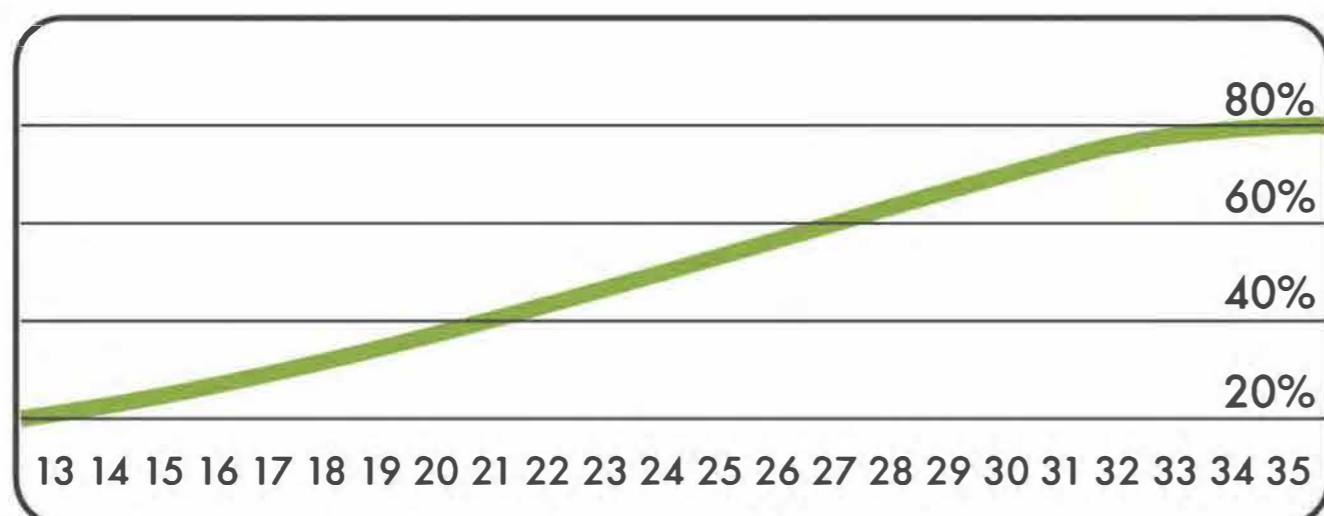

13+

Age
Возраст

2

Number of users (people)
Количество пользователей

26,5

Safety area (m²)
Зона безопасности (м²)

7020x4400

Safety area dimension (mm)
Размеры зоны безопасности (мм)

162x2782x3150

Machine dimensions (mm)
Габариты конструкции (мм)

2

Topsoil installation time(h)/Number
of workers
Время монтажа в грунт(ч)/количество
человек

2439

Max height of fall (mm)
Высота падения (мм)

400

Workout frameworks pass test
of 400 kg fixed load
Несущие конструкции воркаутов
проходят испытания сосредоточенной
нагрузкой 400 кг

**Outdoor fitness installation
recommendation**