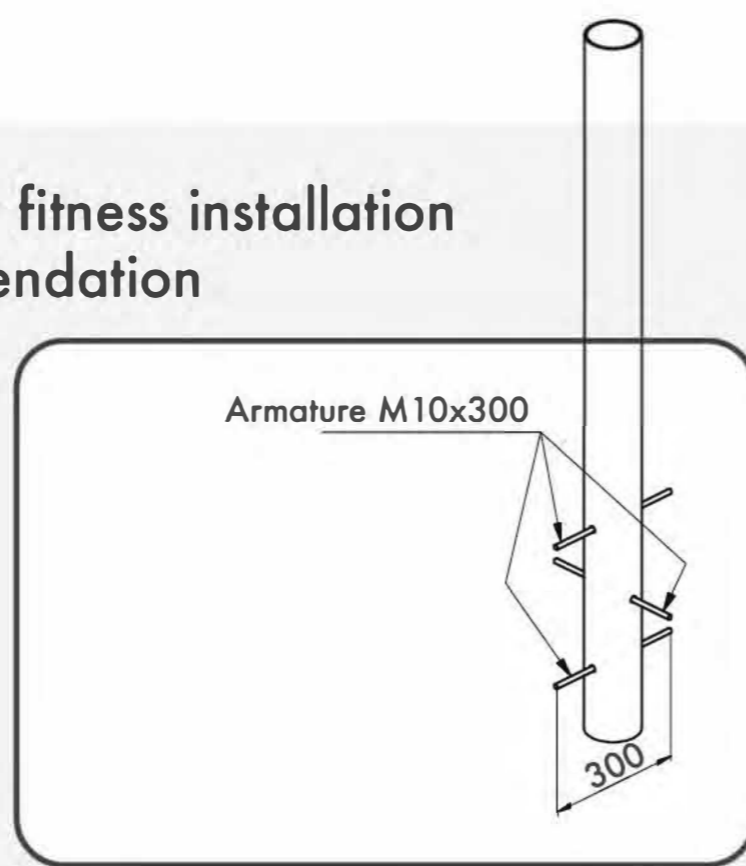

13+

Age
Возраст

2

Number of users (people)
Количество пользователей

26,5

Safety area (m²)
Зона безопасности (м²)

7020x4400

Safety area dimension (mm)
Размеры зоны безопасности (мм)

162x2782x3150

Machine dimensions (mm)
Габариты конструкции (мм)

2

Topsoil installation time(h)/Number
of workers
Время монтажа в грунт(ч)/количество
человек

2439

Max height of fall (mm)
Высота падения (мм)

400

Workout frameworks pass test
of 400 kg fixed load
Несущие конструкции воркаутов
проходят испытания сосредоточенной
нагрузкой 400 кг

**Outdoor fitness installation
recommendation**