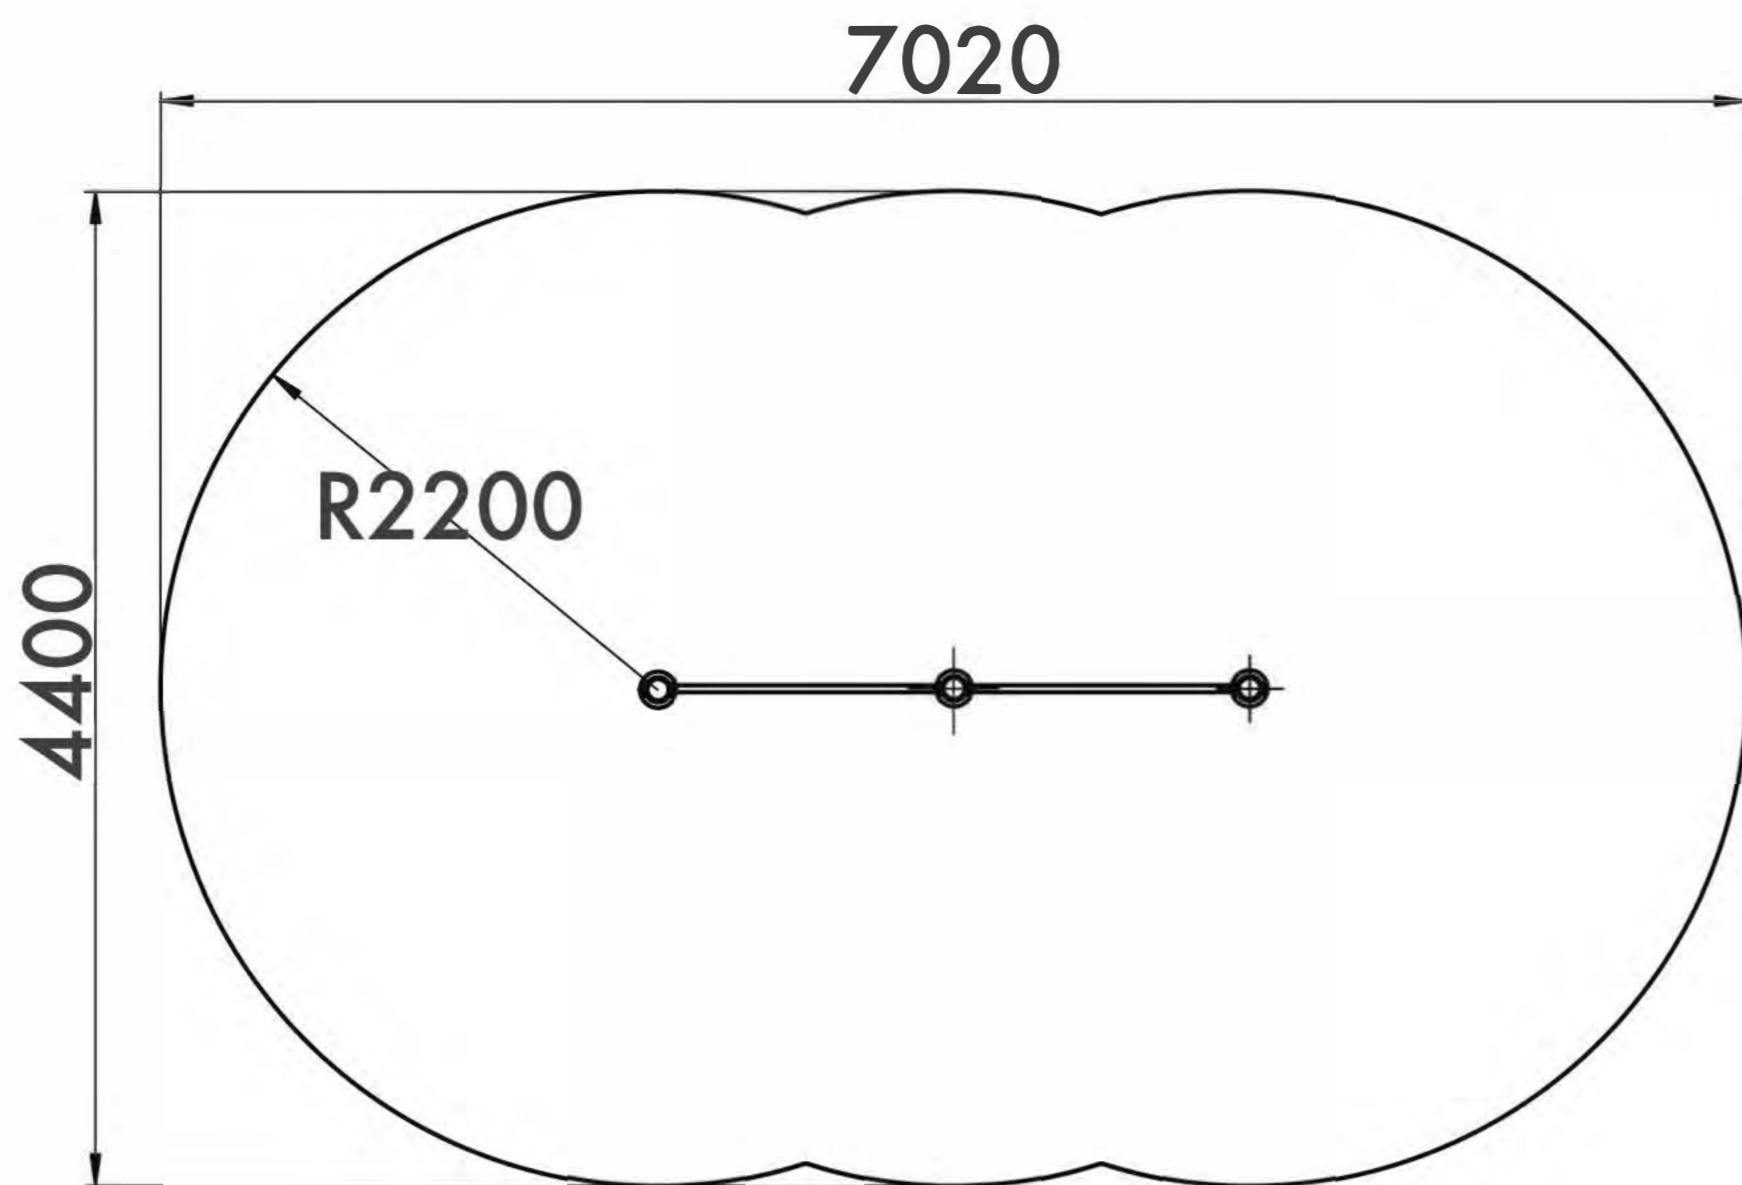

DOUBLE PULL UP BAR

ТУРНИК ДВОЙНОЙ

TECHNICAL SHEET
ТЕХНИЧЕСКОЕ ОПИСАНИЕ

RWO-002

13+

26,5m²

2

2439mm

Visit our website for more information
Подробная информация на нашем сайте

DOUBLE PULL UP BAR

ТУРНИК ДВОЙНОЙ

TECHNICAL SHEET
ТЕХНИЧЕСКОЕ ОПИСАНИЕ

RWO-002

Safety area
Зона безопасности

13+

Age
Возраст

2

Number of users (people)
Количество пользователей

26,5

Safety area (m²)
Зона безопасности (м²)

7020x4400

Safety area dimension (mm)
Размеры зоны безопасности (мм)

162x2782x3150

Machine dimensions (mm)
Габариты конструкции (мм)