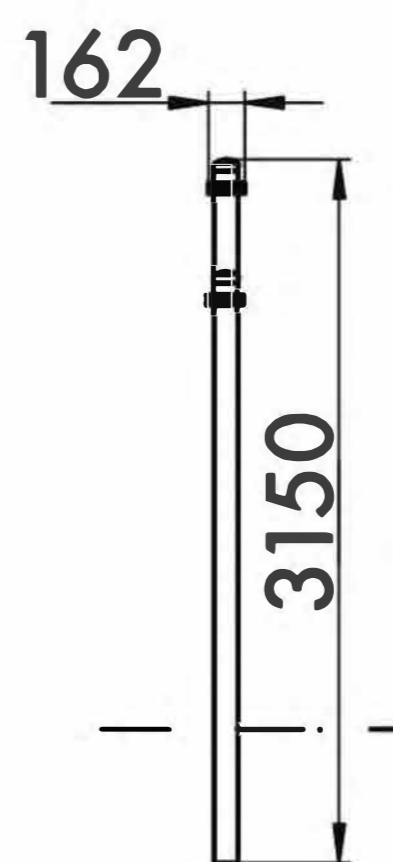

DOUBLE PULL UP BAR

ТУРНИК ДВОЙНОЙ

TECHNICAL SHEET
ТЕХНИЧЕСКОЕ ОПИСАНИЕ

RWO-002

13+

26,5m²

2

2439mm

Visit our website for more information
Подробная информация на нашем сайте

DOUBLE PULL UP BAR

ТУРНИК ДВОЙНОЙ

TECHNICAL SHEET
ТЕХНИЧЕСКОЕ ОПИСАНИЕ

RWO-002

Safety area
Зона безопасности

13+

Age
Возраст

2

Number of users (people)
Количество пользователей

26,5

Safety area (m²)
Зона безопасности (м²)

7020x4400

Safety area dimension (mm)
Размеры зоны безопасности (мм)

162x2782x3150

Machine dimensions (mm)
Габариты конструкции (мм)