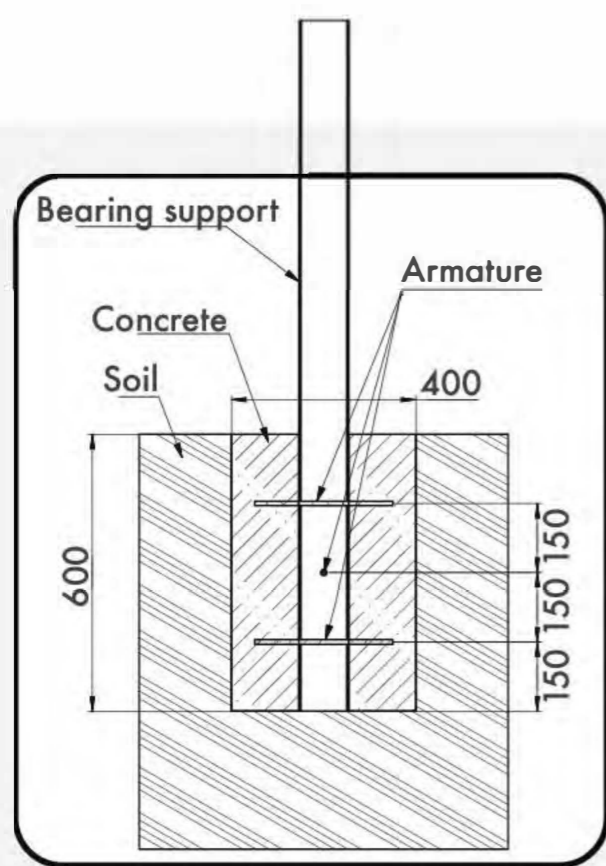

13+

Age
Возраст

2

Number of users (people)
Количество пользователей

26,5

Safety area (m²)
Зона безопасности (м²)

7020x4400

Safety area dimension (mm)
Размеры зоны безопасности (мм)

162x2782x3150

Machine dimensions (mm)
Габариты конструкции (мм)

2

Topsoil installation time(h)/Number
of workers
Время монтажа в грунт(ч)/количество
человек

2439

Max height of fall (mm)
Высота падения (мм)

400

Workout frameworks pass test
of 400 kg fixed load
Несущие конструкции воркаутов
проходят испытания сосредоточенной
нагрузкой 400 кг

**Outdoor fitness installation
recommendation**